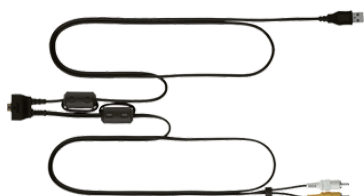

AV/USB Cable UC-E12

Этот аудио/видео/USB кабель позволяет просматривать снимки, сделанные с помощью некоторых моделей фотокамер COOLPIX, на современных моделях телевизоров. При этом используется видеовход типа RCA.

Загрузка снимков на компьютер осуществляется с помощью подключения через порт USB.