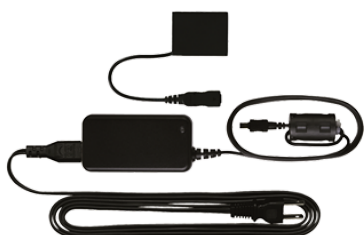

Сетевой блок питания EH-62A

Специальный сетевой блок питания, предназначенный для обеспечения питанием определенных моделей фотокамер COOLPIX непосредственно от электрической розетки. Для использования в случае, когда необходим источник бесперебойного питания, или для зарядки батареи. Просто вставьте разъем питания в батарейный отсек фотокамеры.